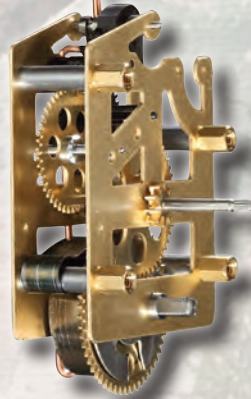

1-Tag-Federzugwerk
mit Pendelantrieb